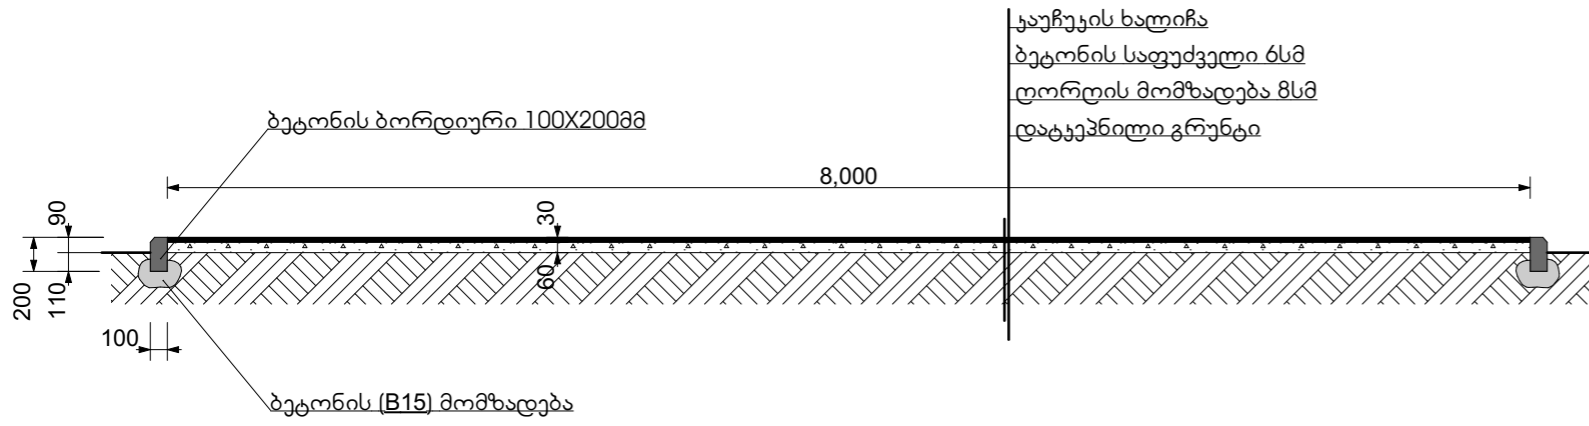

Project address:
Georgia,

ეტაპი:
პროექტი
Stage:
Project

მოედნის გეგმა

ფორმატი
Format A - 3

ფურცელი
Page 5

ფურცლები
Pages 7

საბავშვო მოედნის პროფილი

S-10