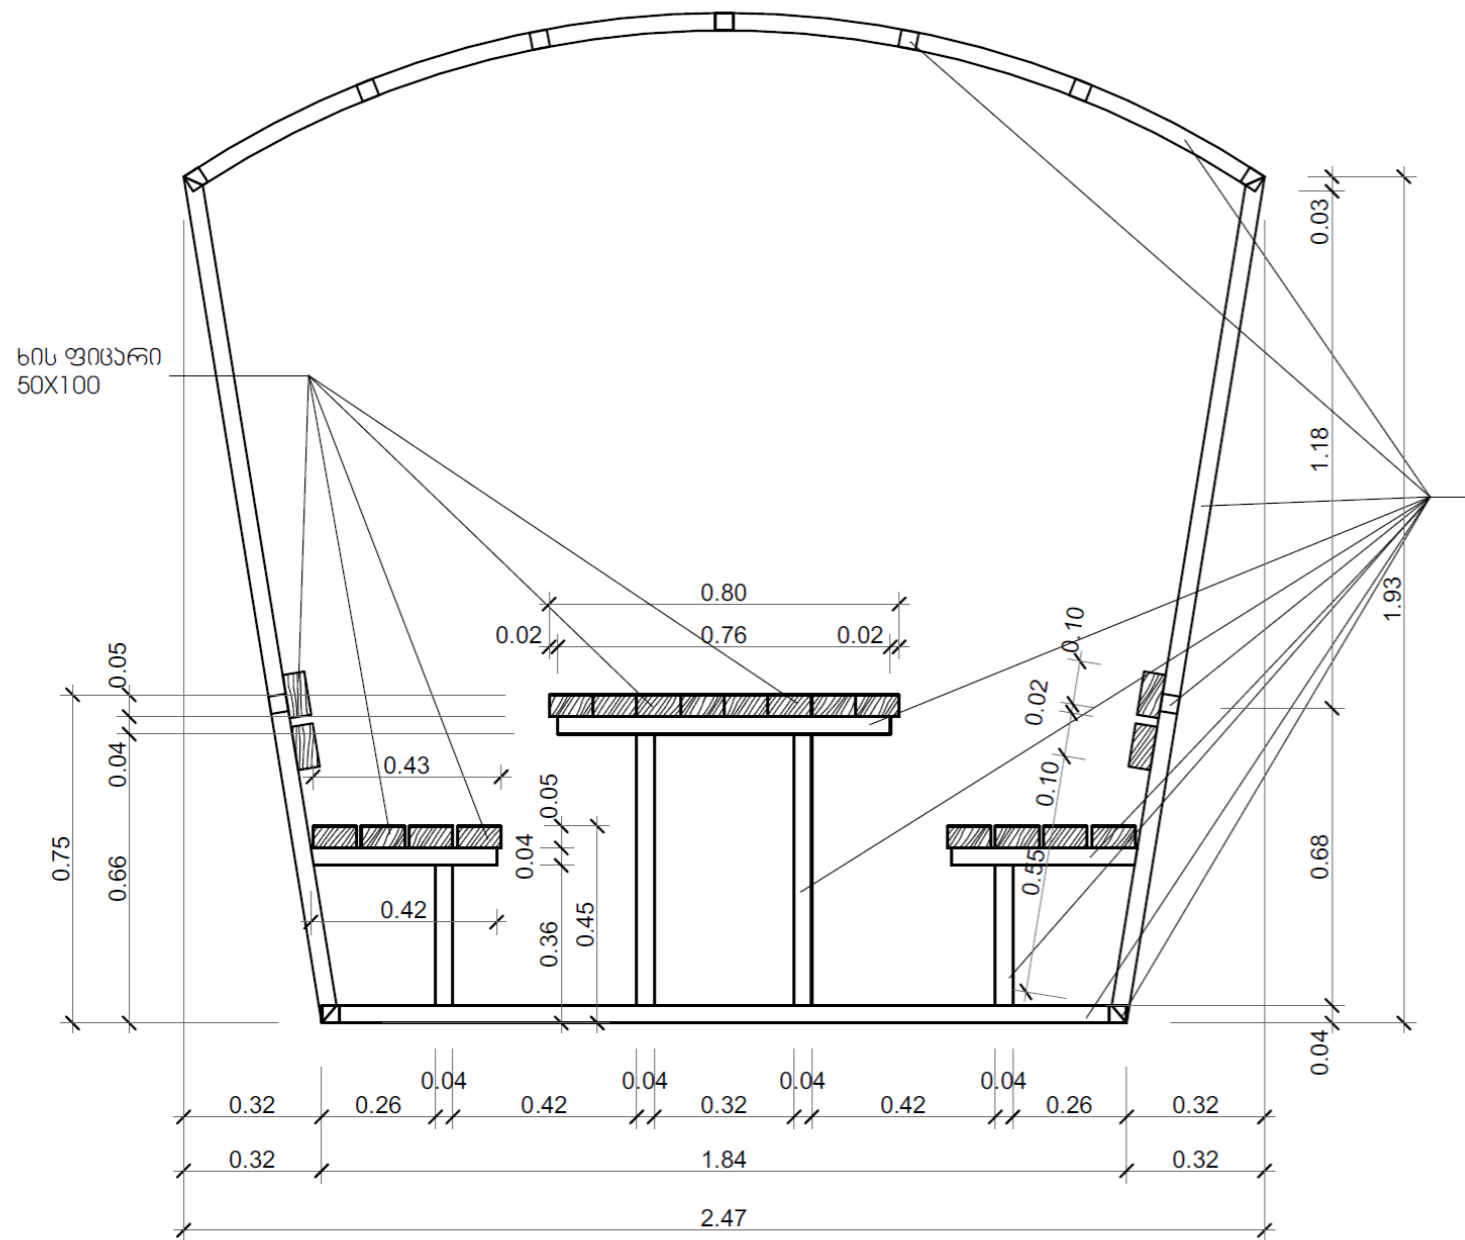

გადასტანი მინი ბუნგალოს ჭრილი