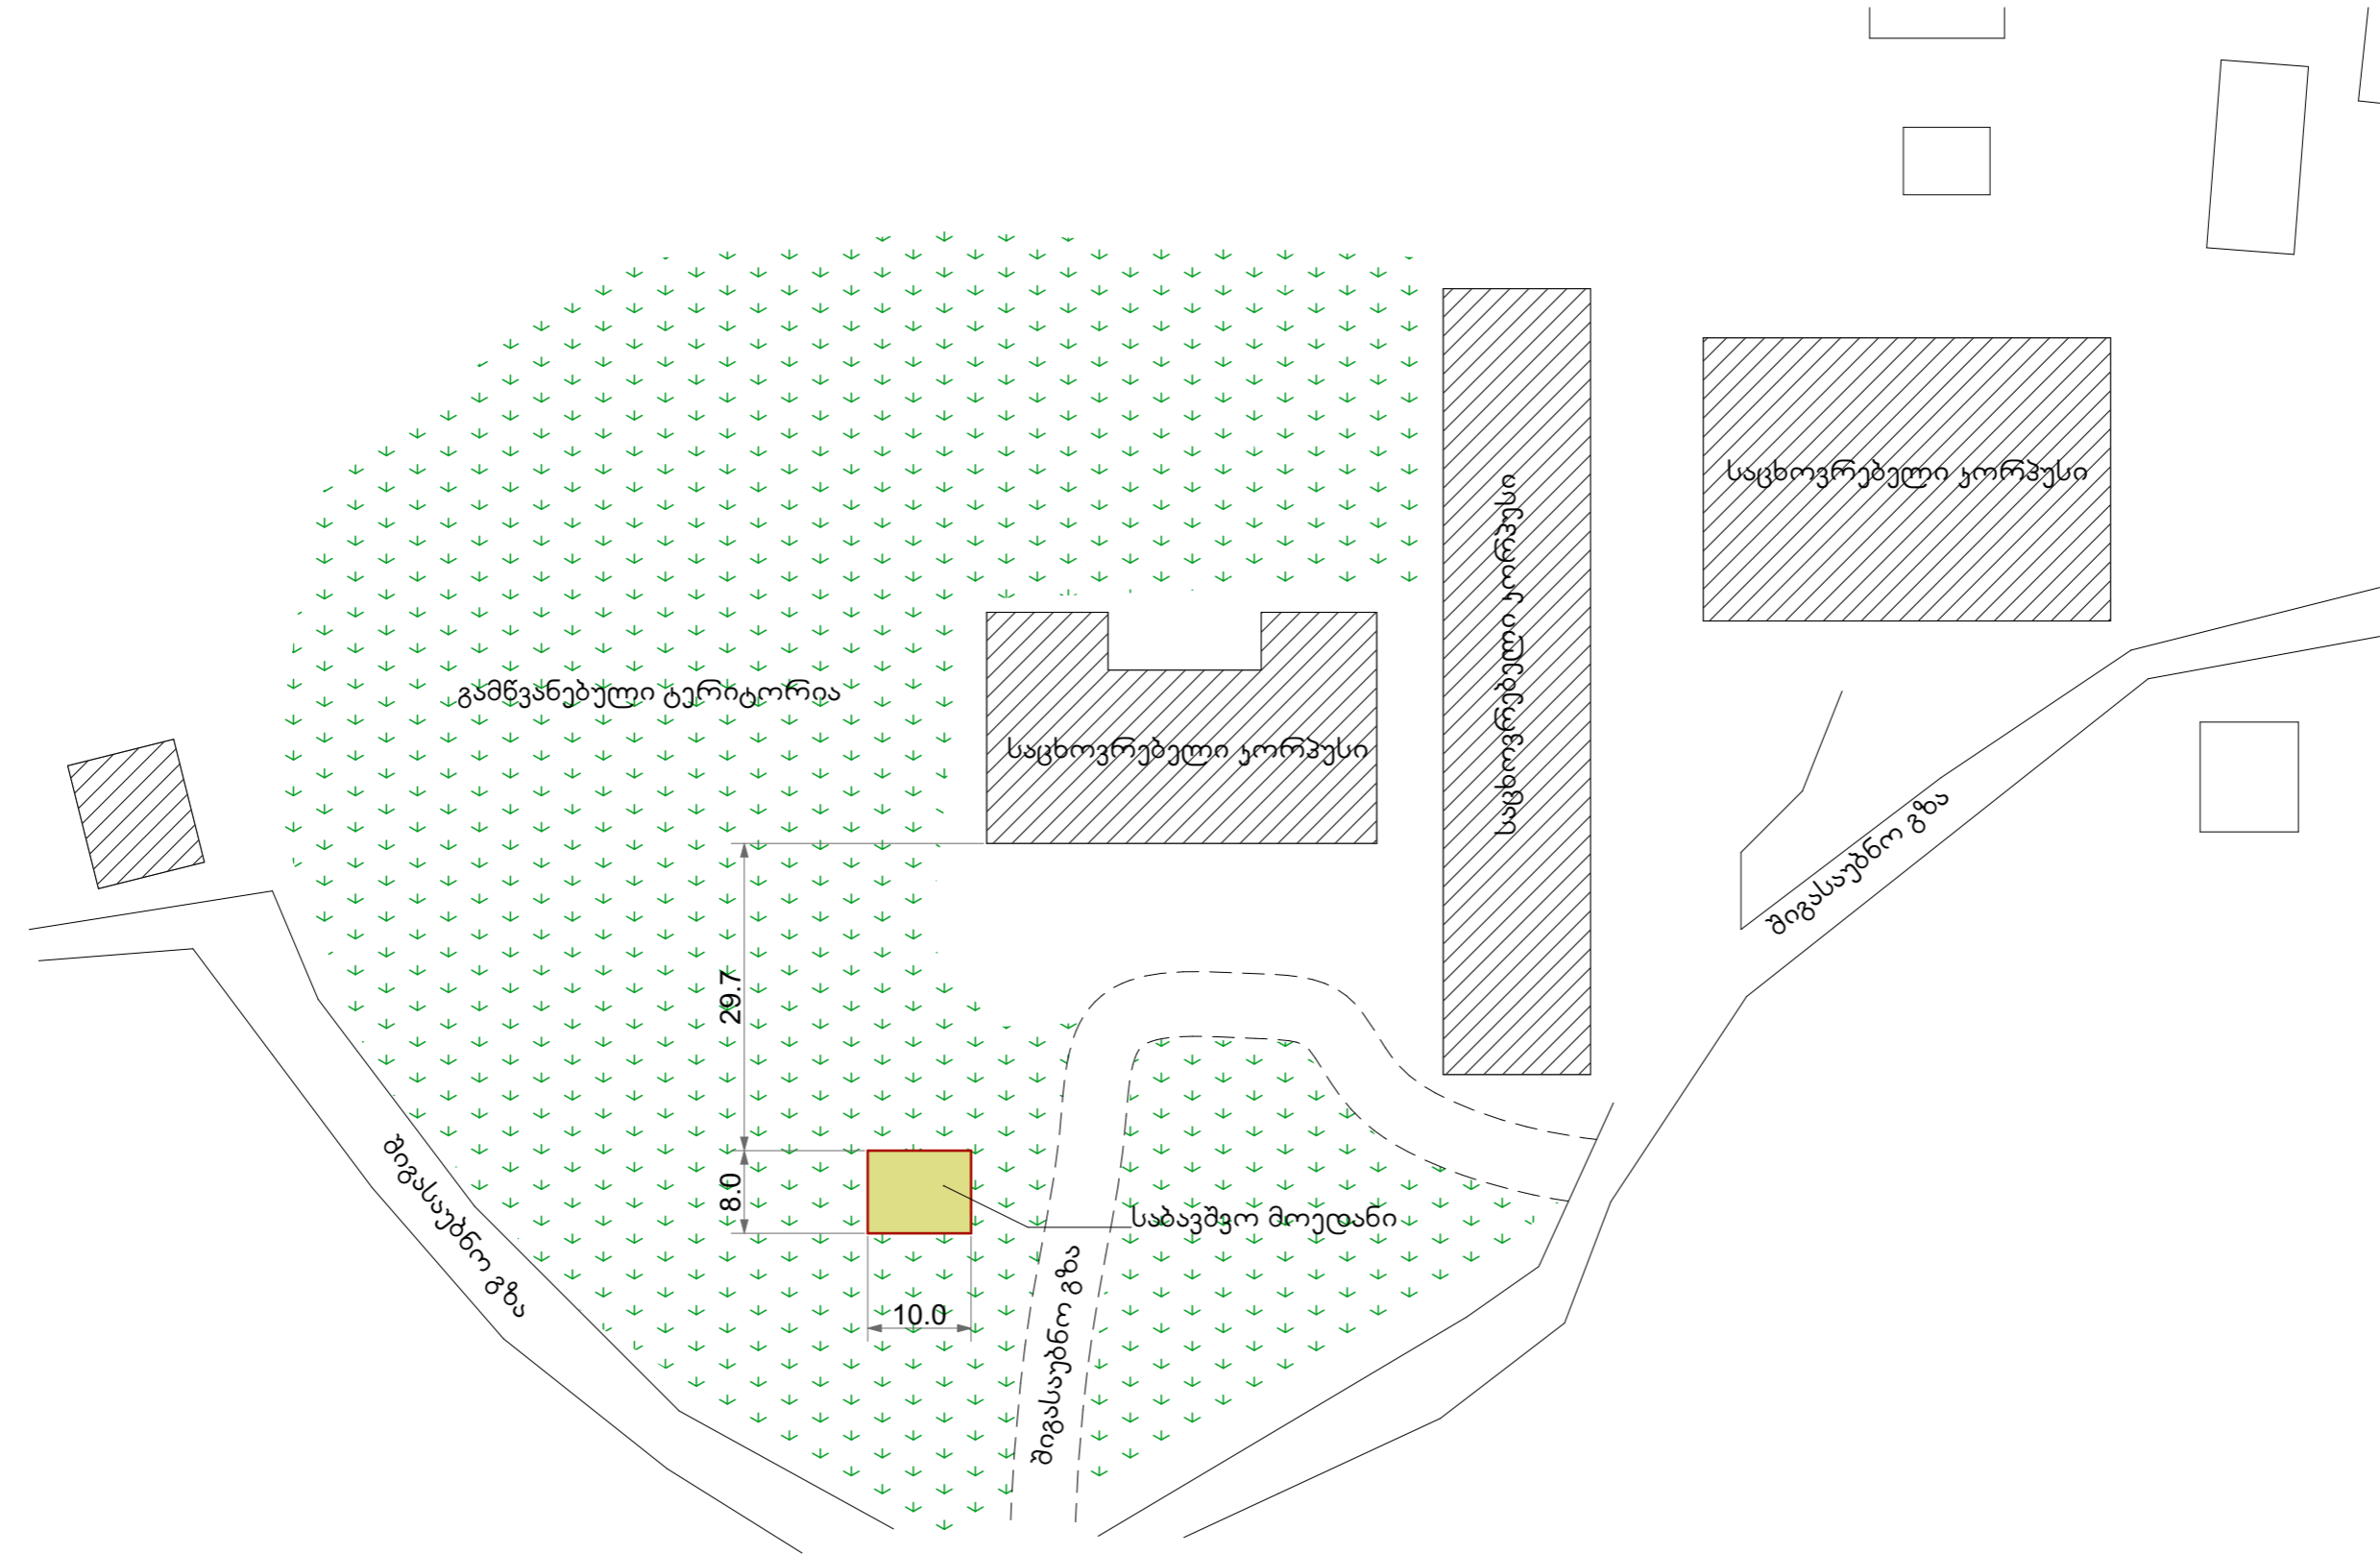

7

დაბა ჩაქვი საბავშვო ატრაქციონების, ძელსკამებისა და გადასატანი მინიბუნგალოს მოწყობა

პროექტის მისამართი:
საქართველო, ქობულეთის მუნიციპალიტეტი, დაბა ჩაქვი

Project address:
Georgia,

ეტაპი: პროექტი
Stage: Project

სიტუაციური გეგმა

ფორმატი
Format A - 3

ფურცელი
Page

ფურცლები
Pages

დაბა ჩაქვი საბავშვო
ატრაქციონების,
ძელსკამებისა
და გადასატანი
მინიბუნგალოს მოწყობა

პროექტის
მისამართი:
საქართველო,
ქობულეთის
მუნიციპალიტეტი,
დაბა ჩაქვი

EX-A-09

EX-SK-03

გადასტანი მინი ბუნგალოს ჭრილი

გადასტანი მინი ბუნგალოს
რენდერი

დაბა ჩაქვი საბავშვო
ატრაქციონების,
ძელსკამებისა
და გადასტანი
მინიბუნგალოს მოწყობა

პროექტის
მისამართი:
საქართველო,
ქობულეთის
მუნიციპალიტეტი,
დაბა ჩაქვი