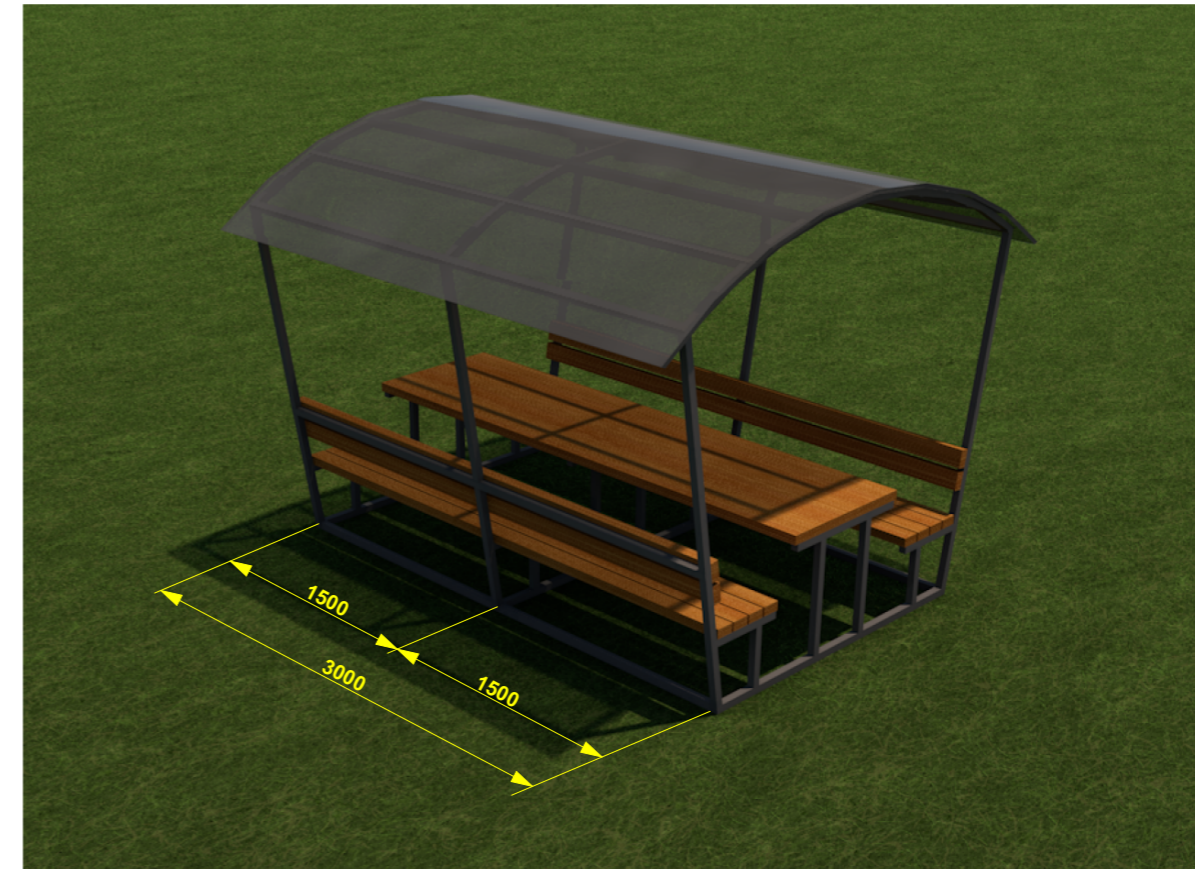

EX-A-09

EX-SK-03

გადასტანი მინი ბუნგალოს ჭრილი

გადასტანი მინი ბუნგალოს
რენდერი

დაბა ჩაქვი საბავშვო
ატრაქციონების,
ძელსკამებისა
და გადასტანი
მინიბუნგალოს მოწყობა

პროექტის
მისამართი:
საქართველო,
ქობულეთის
მუნიციპალიტეტი,
დაბა ჩაქვი