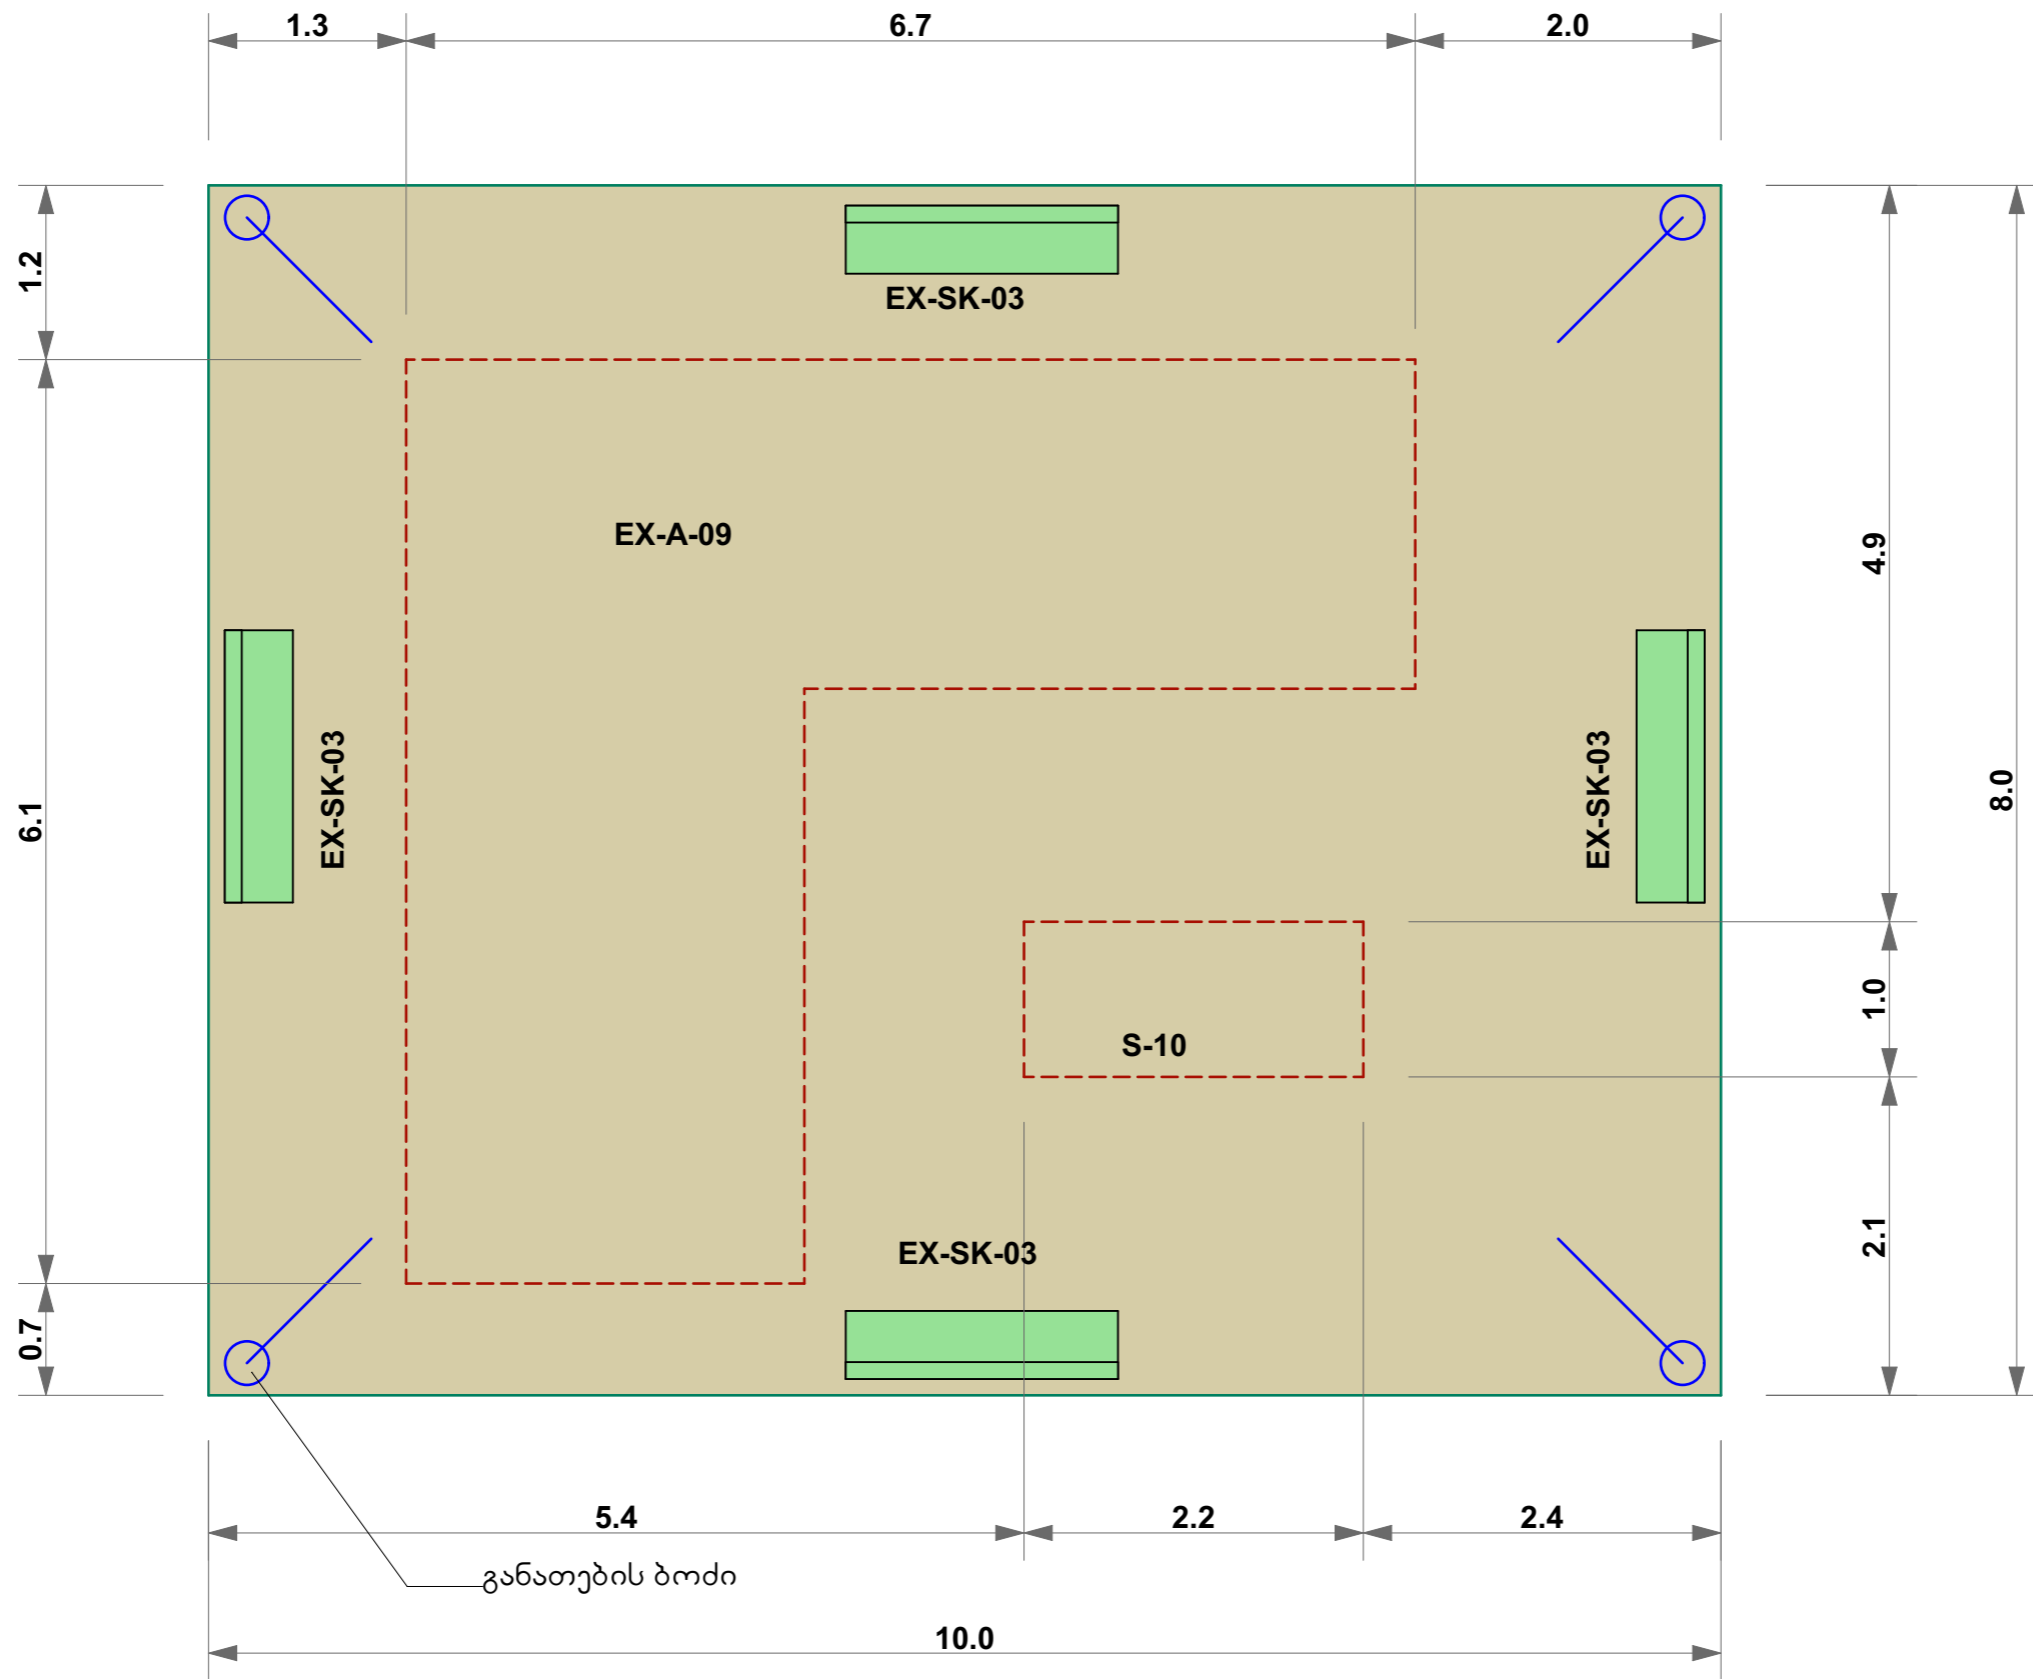

Project address:
Georgia,

ეტაპი:
პროექტი
Stage:
Project

მოედნის გეგმა

ფორმატი
Format A - 3

ფურცელი
Page 5

ფურცლები
Pages 7

საბავშვო მოედნის პროფილი

S-10

Project address:
Georgia,

ეტაპი:
პროექტი
Stage:
Project

გადასტანი მინი
ბუნგალო

ფორმატი
Format A - 3

ფურცელი Page	ფურცლები Pages
7	7