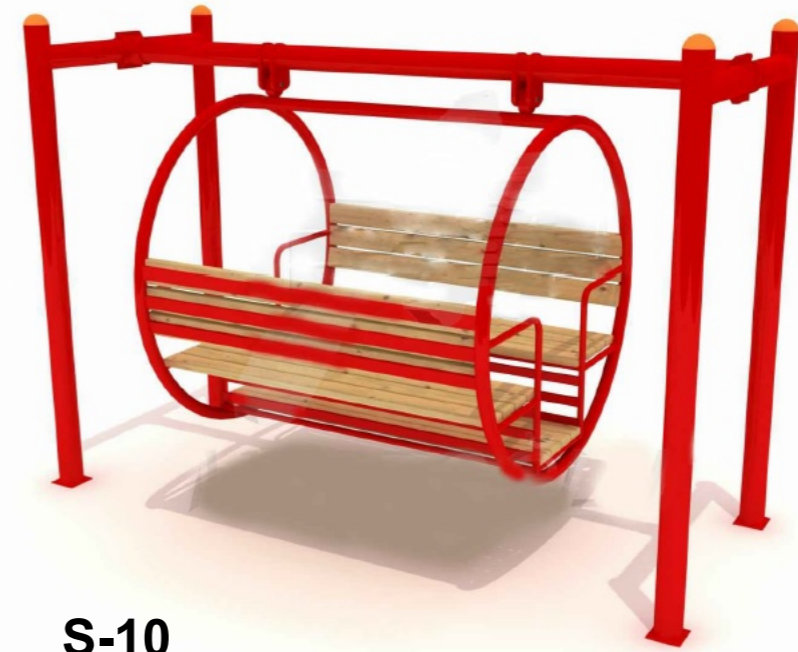

საბავშვო მოედნის პროფილი

S-10